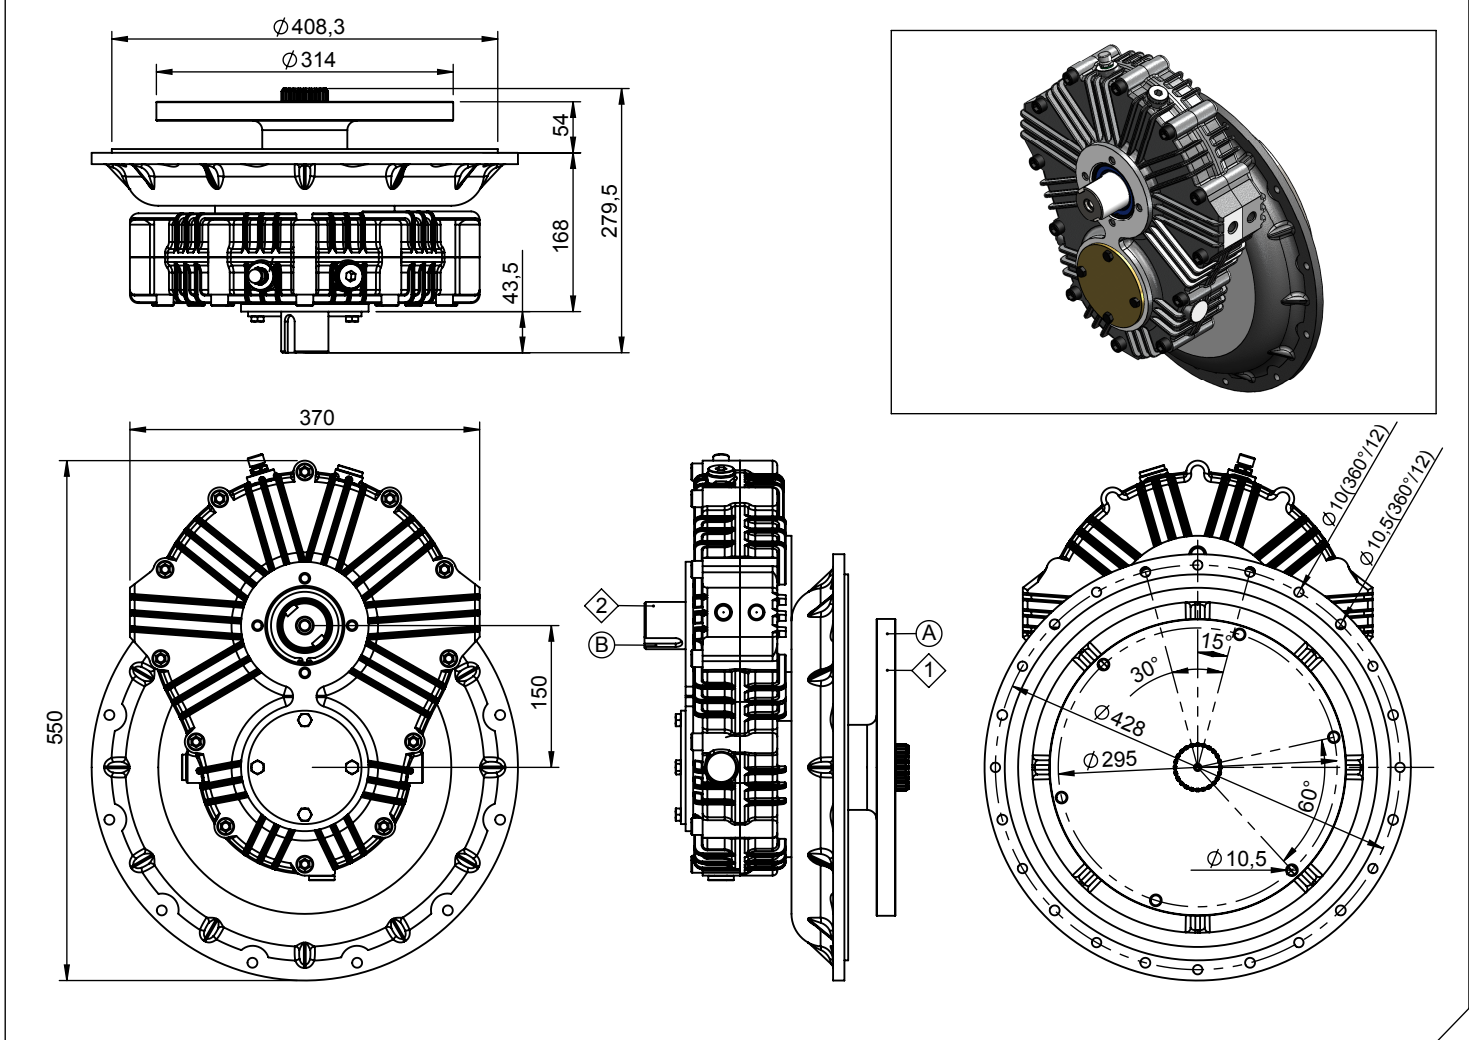

产品编码

KRD.17.1/0.66

车辆类型	TUMOSAN 3缸发动机
分动箱类型	

产品示意图

组件详情

A: 安装侧 (Tumosan 发动机)	
B: 减速机输出 ($\varnothing 50$ mm / 14x9 楔子 $360^\circ \times 2$)	

技术参数

输出口	最大功率	最大扭矩		速比	安装类型	
	<i>kW</i>	<i>Nm</i>	<i>kgm</i>			
1	240	2256	230	1/1	直接到发动机	
2	120	1146	117	1/0,66	重量	旋向
3					50 kg	与输入相同